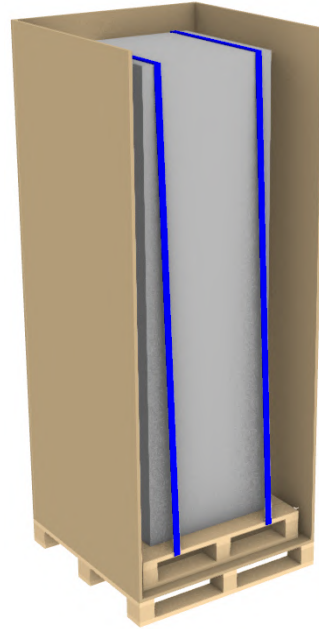

Dentro de caja paletizada

DESPUÉS