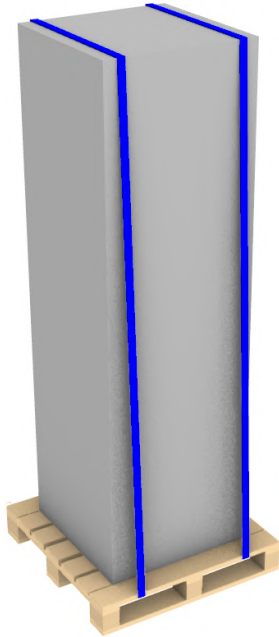

Armario eléctrico paletizado